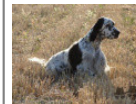

ALEX AFIDNAI SETA (F) BEK 088575

RAIANO DIOR
2001-01-19 (M) LOI
LO0187664 - liver

ETNA DI ALDO DA SARNO
2000-09-22 (F) LOI LO0163732 -
tricolore

ALEX AFIDNAI CAMBO (M) BEK
069193 - bluebelton