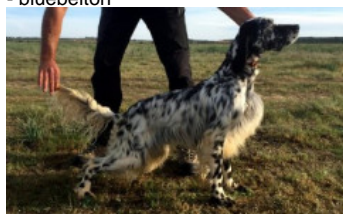

LACISIUM BELEN

2021-05-01 (F) LOI LO21128287
Couleur : nero e bianco (bluebelton)
[fiche affixe](#)

hosted by setter-anglais.fr

Père
DENDABERRI PIRLO
2013-07-01 (M)
LOE 1747738
(Ch IT)
- bluebelton

DENDABERRI JAI 2007-03-12 (M)
LOE 1704343 (TrCP, TrPR, TrBC) -
bluebelton