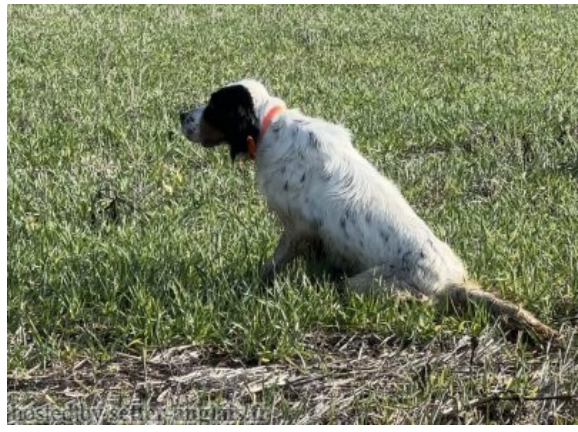

TALAIALDE LINDA

2023-06-14 (F) LOE
Couleur : Tricolor (tricolore)
[fiche affixe](#)

[GABI DE EL ARCO IRIS](#) llamada
[ARGI](#) 2010-06-15 (M) LOF 1954521 -
tricolore

Père
[EKI](#)
2018-06-08 (M)
LOE 1886548975
- tricolore