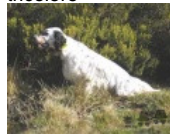

[SENDA](#) (F) LOE 188238976

[ARI DE L'ECHO DE LA FORET](#)
2005-09-04 (M) LOE 1627059 -
tricolore