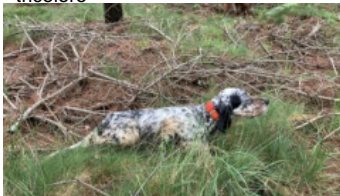

**TALAIALDE LAN**

2023-06-14 (M) LOE  
Couleur : Tricolor (tricolore)  
[fiche affixe](#)

Père  
[EKI](#)  
2018-06-08 (M)  
LOE 1886548975  
- tricolore

[GABI DE EL ARCO IRIS](#) llamada  
[ARGI](#) 2010-06-15 (M) LOF 1954521 -  
tricolore