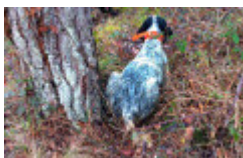

Taux de consanguinité (estimation) : 2.2 %

KANPOGANE HUR (5 X 5,6,7) : 0.003632
KANPOGANE CAY (6,6 X 5,6,6,7,7,8) : 0.003540
KANPOGANE GARBI (5 X 5,6) : 0.003296
POLDI (5 X 5) : 0.001953
LINA (5 X 5) : 0.001953
GOD DE LA PIERRE-PEZE (5 X 5) : 0.001953
BOI (6,7 X 6,7,7) : 0.001343
RIO DE SOROAN (7,7,7 X 6,6,7,7,8,8,8) : 0.001343
GAETANO DEL BINARIO (6 X 6) : 0.000488
OSCAR (6 X 6) : 0.000488
ALMER (7,7 X 7,8) : 0.000366
URKI DE LARRAÑAZUBI (7,7,8 X 6,7,7,8,8,8) : 0.000275
CINA DE GONZA LOSA (7 X 6,7) : 0.000244
SATI DE LARRAÑAZUBI (7 X 6,7,8) : 0.000244
TERKA DES SEPT PROVINCES (7,7 X 7) : 0.000122
DECOR LOT (8,8 X 8,8) : 0.000122
RADENTIS GIAN (7,8,8,8 X 8) : 0.000122
SWING DELLA VECCHIA IRLANDA (7,7,8 X 8) : 0.000122
NEGLI (8,8 X 7,7,8,8) : 0.000122
BRINGWOOD BARNEY (8,8 X 7,7,8,8) : 0.000122
IAN DU BEC ÉTOILE (7 X 7,8) : 0.000061
LEM DEL RESEGONE (8,8 X 8,8) : 0.000061
NEDA DEL DIANELLA (8,8,8 X 8) : 0.000031
ARO (8,8,8 X 8) : 0.000031
LIBAR DE LAURENCIA (8 X 8) : 0.000031
ARIS DE PLAYABARRI (8 X 8) : 0.000031
DIVA DU MAS DES CHÈVRES (8 X 8) : 0.000031

Note : les données ne sont pas garanties. Elles ont été entrées par les membres sans garantie d'exactitude.