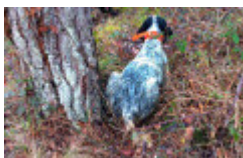

Taux de consanguinité (estimation) : 2.2 %

KANPOGANE HUR (5 X 5,6,7) : 0.003632
KANPOGANE CAY (6,6 X 5,6,6,7,7,8) : 0.003540
KANPOGANE GARBI (5 X 5,6) : 0.003296
POLDI (5 X 5) : 0.001953
LINA (5 X 5) : 0.001953
GOD DE LA PIERRE-PEZE (5 X 5) : 0.001953
BOI (6,7 X 6,7,7) : 0.001343
RIO DE SOROAN (7,7,7 X 6,6,7,7,8,8,8) : 0.001343
GAETANO DEL BINARIO (6 X 6) : 0.000488
OSCAR (6 X 6) : 0.000488
ALMER (7,7 X 7,8) : 0.000366
URKI DE LARRAÑAZUBI (7,7,8 X 6,7,7,8,8,8) : 0.000275
CINA DE GONZA LOSA (7 X 6,7) : 0.000244
SATI DE LARRAÑAZUBI (7 X 6,7,8) : 0.000244
TERKA DES SEPT PROVINCES (7,7 X 7) : 0.000122
DECOR LOT (8,8 X 8,8) : 0.000122
RADENTIS GIAN (7,8,8,8 X 8) : 0.000122
SWING DELLA VECCHIA IRLANDA (7,7,8 X 8) : 0.000122
NEGLI (8,8 X 7,7,8,8) : 0.000122
BRINGWOOD BARNEY (8,8 X 7,7,8,8) : 0.000122
IAN DU BEC ÉTOILE (7 X 7,8) : 0.000061
LEM DEL RESEGONE (8,8 X 8,8) : 0.000061
NEDA DEL DIANELLA (8,8,8 X 8) : 0.000031
ARO (8,8,8 X 8) : 0.000031
LIBAR DE LAURENCIA (8 X 8) : 0.000031
ARIS DE PLAYABARRI (8 X 8) : 0.000031
DIVA DU MAS DES CHEVRES (8 X 8) : 0.000031

Note : les données ne sont pas garanties. Elles ont été entrées par les membres sans garantie d'exactitude.