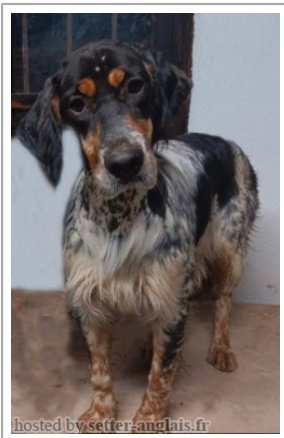

APALANTZA TILA II

2023-08-15 (F) LOE 2692148
Couleur : Tricolor (tricolore)
[fiche affixe](#)

hosted by: setter-anglais.fr

<p>Père RUI ----- 2014-03-23 (M) LOE 2201156 - lemon</p> 	<p>ROKI (M) LOE 2072752</p>	<p>LAGUN (M) LOE</p>	<p>BURI (M) LOE 1260812</p>
<p>Mère APALANTZA XILA (F) LOE - bluebelton</p> 	<p>ASUN 2007-07-11 (F) LOE 1749303 - lemon</p> 	<p>XUBI (F) LOE 1511566</p>	<p>MINA DE LARRAÑAZUBI (F) LOE</p>  <p>AITZA-KO DICK (M) LOE 1066224</p>
	<p>KANPOGANE YANKI (M) LOE 1641353 - tricolore</p> 	<p>YON DE MENDI AÑEZCAR (M) LOE 1416273</p>	<p>LURR (F) LOE 1207521</p>  <p>ILIADE DU MAS D'EYRAUD 1993-09-15 (M) LOF 120359/18626 (TR) - liver</p>
	<p>NATA 2006-07-20 (F) LOE 1639652 - tricolore</p> 	<p>GARBI (F) LOE 1595257</p>	<p>ISA DE MENDI AÑEZCAR (F) LOE 622436</p>  <p>KANPOGANE POL 1999-08-08 (M) LOE 1179674 - bluebelton</p>
		<p>KANPOGANE SEI (M) LOE 1331490</p> 	<p>KANPOGANE NAIK (M) LOE 984110</p> 
		<p>KANPOGANE NEUS (F) LOE 984112</p> 	<p>KANPOGANE PEPSI (F) LOE 1229347</p>  <p>KANPOGANE HUR (M) LOE - bluebelton</p>
		<p>AITZA-KO DICK (M) LOE</p> 	<p>KANPOGANE GARBI 1996-08-08 (F) LOE 476824 - bluebelton</p>  <p>POLDI (M) LOE 0752708</p>
		<p>VAVA DE SUSTRAI (F) LOE 1489276</p> 	<p>LINA (F) LOE 0850462</p>  <p>POKER DELLE OROBICHE 1997-10-01 (M) LOI LO98162638 (Ch Italie T, IT T) - bluebelton</p>
			<p>ALAI (F) LOE 873629</p>