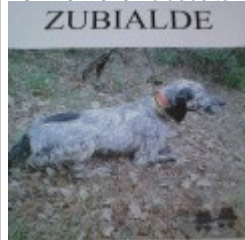

BASOZABAL BOSS

2018-07-11 (F) LOE 2427772
 Couleur : Tricolor (tricolore) / Dyspl. : A
[fiche affiche](#)

Père
BAT DE ZUBIALDE
 2012-05-30 (M)
 LOE 2105373
 - tricolore

TILO DE ZUBIALDE 2009-09-20 (M)
 LOE 1924929 - bluebelton