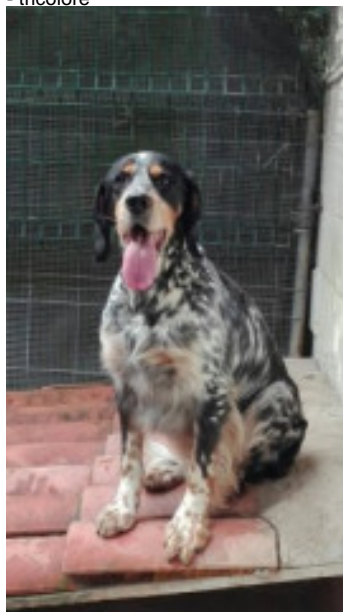

BASOZABAL BOSS

2018-07-11 (F) LOE 2427772
 Couleur : Tricolor (tricolore) / Dyspl. : A
[fiche affiche](#)

Père
BAT DE ZUBIALDE
 2012-05-30 (M)
 LOE 2105373
 - tricolore

TILO DE ZUBIALDE 2009-09-20 (M)
 LOE 1924929 - bluebelton

TXIKI 2006-04-24 (F) LOE 1616656 -
 bluebelton

TILO (M) LOE 1268843

UDA DE ZUBIALDE (F) LOE 1712795

ITXUSI (M) LOE 1077664

TXISPA (F) LOE 1313713

MAMBO (M) LOE 941203

SATI (F) LOE 652370

LAC DE LARRAÑAZUBI (M) LOE
 787487