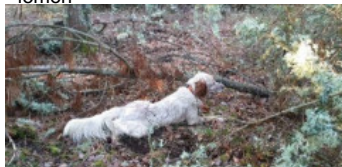

**KODA DE SIERRA BADAYA**

2022-07-03 (M) LOE 2649827  
Couleur : Tricolor (tricolore)  
[fiche affixe](#)

Père  
[IZKO DE SETTER DE OREÑA](#)  
2016-05-27 (M)  
LOE 2321019  
- lemon

[PERON DEL NOCINO](#) (M) LOE  
0925890 - tricolore