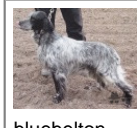

**KODA DE SIERRA BADAYA**

2022-07-03 (M) LOE 2649827  
Couleur : Tricolor (tricolore)  
[fiche affixe](#)

Père  
[IZKO DE SETTER DE OREÑA](#)  
2016-05-27 (M)  
LOE 2321019  
- lemon

[PERON DEL NOCINO](#) (M) LOE  
0925890 - tricolore

[ALINA DE SOSOBAL](#) (F) LOE

[TODAY](#) 2001-05-07 (M) LOI  
LO01146212 (Camp. Tr. (Ch GQ)) -  
bluebelton

[DIVA](#) 2004-05-18 (F) LOI LO0495189  
- lemon

[NERO DE ARMAÑON](#) (M) LOE  
1423384 - lemon

[ELL DE SOSOBAL](#) (F) LOE 1735783 -  
bluebelton

[PALAZIENSIS PEPE](#)  
1997-07-03 (M) LOI  
LO09203608 - liver

[BEA DEL ZAGNIS](#) 1999-07-01 (F) LOI  
LO0057831 - bluebelton

[DEM BELLA](#)  
[DALMATINSKA](#)  
1998-05-04 (M) LOI  
LO0185742 (Ch. Ital. Lav.,  
Camp. Ripr., Ch. Int. Lav.) -  
bluebelton