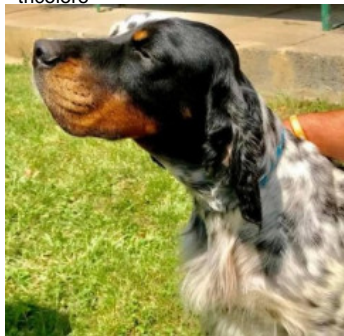

Eleveur : GIORGI GIACOMO / Propriétaire : GIORGI GIACOMO

Tatouage : 16GGC20

Puce : 380260100423875

Estimation des points au pédigrée : 26

Taux de consanguinité (estimation) : 1.4 %

DECOR LOT (7,7,8,8,8,8 X 6,6,7,7,7,8) : 0.002930