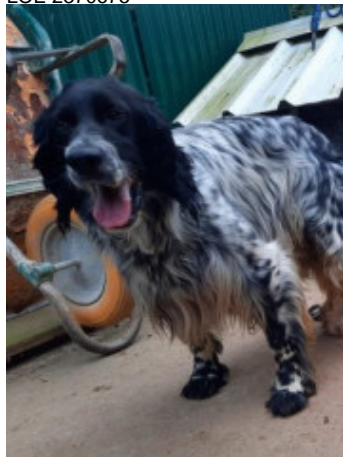

**FIGO**

2022-07-18 (M) LOE 2457891  
Couleur : Blanco y negro (bluebelton)

Père  
**IMAN DE SERRA-SUEVE**  
(M)  
LOE 2370675

**CACO DE EL ARCO IRIS** 2012-06-15  
(M) LOE 2109385 - bluebelton

**DINA DE L'EL BALDIO** 2010-04-14  
(F) LOE 1930968 - lemon

**ARI DE L'ECHO DE LA FORET**  
2005-09-04 (M) LOE 1627059 -  
tricolore

**DIVA DE BASATXU llamada LOLA**  
2009-01-12 (F) LOE 1872170 - lemon

**ORIO** 2002-05-14 (M) LOI  
LO02116390 (Camp. Tr. (Ch GQ)) -  
bluebelton