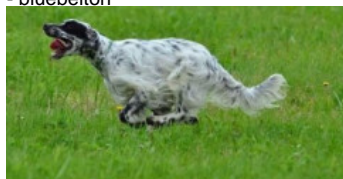

DINA DELL'ANTONIO CARVICO

2023-05-16 (F) LOE

Couleur : Blanco y negro (bluebelton)

[fiche affixe](#)

Père
[DECOR GIACO](#)
 2019-07-20 (M)
 LOI LO19143970
 - bluebelton

[KAKA' DELL'ANTONIO CARVICO](#)
 2015-11-30 (M) LOI LO1626758
 (CHGQ) - bluebelton

[GEPPA DEL SARGIADAE](#)
 2016-11-03 (F) LOI 1714809 -
 tricolore

[CUCCA'S OKEO](#) 2010-09-30 (M) LOI
 LO10171810 - bluebelton

[DIANA](#) 2012-12-10 (F) LOI
 LO1327905 - bluebelton

[CITA DEI SCAINI](#) 2011-10-10 (F) LOI
 LO11168176 (CH GQ (Camp. Tr.)) -
 tricolore

[ORIO](#) 2002-05-14
 (M) LOI
 LO02116390
 (Camp. Tr. (Ch GQ)) -
 bluebelton

[CUCCA'S SAXA](#) 2007-01-06 (F)
 LOI LO0754389 (Camp. Ripr.) -
 lemon

[MITO](#) 2006-03-03 (M) LOI LO0678098
 - bluebelton

[AMI](#) 2007-01-08 (F) LOI LO0776048 -
 liver