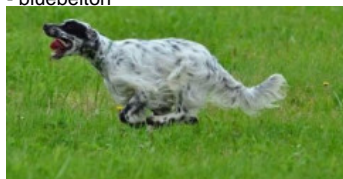

DINA DELL'ANTONIO CARVICO

2023-05-16 (F) LOE

Couleur : Blanco y negro (bluebelton)

[fiche affixe](#)

Père
[DECOR GIACO](#)
 2019-07-20 (M)
 LOI LO19143970
 - bluebelton

[KAKA' DELL'ANTONIO CARVICO](#)
 2015-11-30 (M) LOI LO1626758
 (CHGQ) - bluebelton

[GEPPA DEL SARGIADAE](#)
 2016-11-03 (F) LOI 1714809 -
 tricolore

[CUCCA'S OKEO](#) 2010-09-30 (M) LOI
 LO10171810 - bluebelton

[DIANA](#) 2012-12-10 (F) LOI
 LO1327905 - bluebelton

[NOLO DEL ZAGNIS](#) 2012-07-05 (M)