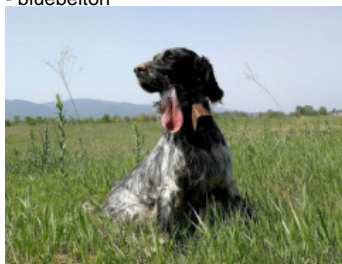

BALA DE PIEDRALLADA

2023-05-26 (F) LOE 2686266
Couleur : Blanco y naranja (lemon)
[fiche affixe](#)

Père
RENTSETTER FERRARI
2017-02-17 (M)
LOE 578939876
- bluebelton

DENDABERRI NOSTRUM
2011-10-26 (M) LOE 2068084 (Ch GS) -
tricolore