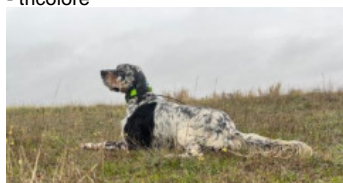

BIMBA DE PIEDRALLADA

2023-07-01 (F) LOE 2682716
Couleur : Tricolor (tricolore)
[fiche affixe](#)

Père
DENDABERRI XENON
2020-04-05 (M)
LOE 2530620
(TRIALER MONTAÑA TRIALER BECADAS)
- tricolore

DENDABERRI PIRLO 2013-07-01 (M)
LOE 1747738 (Ch IT) - bluebelton