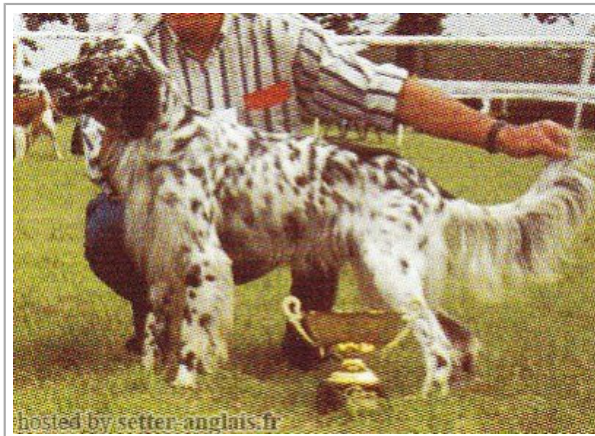

**YODI DE CORIAM**

1999-05-29 (M) LOF 157008/024325  
Couleur : Noi.PBl.Env (bluebelton) / Dyspl. : B  
[fiche affixe](#)

<p>Père <b>NERO</b> 1997-03-29 (M) LOI LO9817889 (Ch T, Ch GQ) - bluebelton</p> 	<p><b>GUFO DI VAL DI CHIANA</b> 1994-04-01 (M) LOI ST514177 (Ch GQ) - bluebelton</p> 	<p><b>NEGUS</b> 1988-09-05 (M) LOI ST382982 (Camp. Tr. (Ch GQ), Camp. Int. Lav (Ch I T)) - bluebelton</p> 	<p><b>LEM DEL DIANELLA</b> 1984-01-07 (M) LOI ST281150 (CH T IT) - tricolore</p> 	
	<p><b>KELLI</b> 1992-06-18 (F) LOI ST466220 - bluebelton</p> 	<p><b>BRUNA</b> 1985-01-01 (F) LOI ST299858 (Ch L Ch Int) - bluebelton</p>	<p><b>FRANCINI'S ASTON 1</b> 1975-08-20 (M) LOI ST092202 - bluebelton</p>	<p><b>LINDA</b> 1985-06-21 (F) LOI ST310400 - bluebelton</p>
<p>Mère <b>PERLA DE CORIAM</b> (F) LOSH670174</p>	<p><b>ROVAL SLY</b> 1987-04-22 (M) LOI ST351049 - bluebelton</p>	<p><b>BRUQ</b> 1990-09-16 (F) LOI ST450031 - tricolore</p>	<p><b>ALMA</b> 1981-07-01 (F) LOI ST227023 - bluebelton</p>	
	<p><b>JAGA DE LA GRANGE DU DIABLE</b> (F) LOSH540488</p>	<p><b>BRUK</b> 1990-09-16 (F) LOI ST450031 - tricolore</p>	<p><b>AME</b> 1985-02-02 (F) LOI 317974 - tricolore</p>	<p><b>DECOR LOT</b> 1978-09-22 (M) LOI ST143178 (Ch IT, Ch T, CH GQ) - bluebelton</p> 
	<p><b>DECOR LOT</b> 1978-09-22 (M) LOI ST143178 (Ch IT, Ch T, CH GQ) - bluebelton</p> 	<p><b>BRUK</b> 1990-09-16 (F) LOI ST450031 - tricolore</p>	<p><b>STAR</b> 1981-07-04 (M) LOI ST228230 - lemon</p>	<p><b>IRGO</b> 1976-01-24 (M) LOI ST102949 (Ch. Int. Lav.) - lemon</p> 
	<p><b>SILA</b> 1979-09-02 (F) LOI ST205622 - lemon</p>	<p><b>BRUK</b> 1990-09-16 (F) LOI ST450031 - tricolore</p>	<p><b>BRINA DEL VARO</b> 1986-09-17 (F) LOI ST338158 - tricolore</p>	<p><b>BONA DEL MESCHIO</b> 1975-11-22 (F) LOI ST095120 - bluebelton</p>
<p><b>DECOR SLAY</b> 1983-07-01 (M) LOI ST271613 - lemon</p>	<p><b>CATY DE LA GRANGE DU DIABLE</b> (F) LOSH.484420</p>	<p><b>DUN DEL MESCHIO</b> 1972-04-08 (M) LOI ST046247 (Ch GQ - Ch reproducteur) - bluebelton</p>	<p><b>RADA</b> 1975-07-17 (F) LOI ST090737</p>	
<p><b>ALI</b> 1976-03-24 (M) LOI 101942 - bluebelton</p>	<p><b>DUN DEL MESCHIO</b> 1972-04-08 (M) LOI ST046247 (Ch GQ - Ch reproducteur) - bluebelton</p>	<p><b>ALI</b> 1976-03-24 (M) LOI 101942 - bluebelton</p>	<p><b>DECOR GEPPA</b> 1977-10-01 (F) LOI ST121965 - tricolore</p>	
<p><b>DAN DE CORIAM</b> 1979-10-05 (M) LOSH.436814</p>	<p><b>DELTA DE CORIAM</b> (F) LOSH436811 (TR)</p>	<p><b>DAN DE CORIAM</b> 1979-10-05 (M) LOSH.436814</p>	<p><b>DELTA DE CORIAM</b> (F) LOSH436811 (TR)</p>	