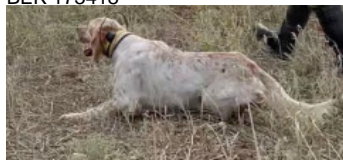

**NIS BY FILIS**

2022-07-12 (M) BEK 204327

Père  
VIVAT UNICE LIBANON  
 2016-02-03 (M)  
 BEK 173418

CIELO SIRTOUF (M) BEK 084523  
 (CH)(GR)GQ CHR.S.T) - White orange

FOLLIE SIRTOUF (F) RKF3631738

BESINO'S PANTHOS 2007-08-15 (M)  
 BEK 075540 (CH GQ, CH IT) - bluebelton

ASIA SIRTOUF (F) BEK 055525 -  
 White orange

RAPAKOULIAS GENESIS PLOUTON  
 2002-07-06 (M) BEK 37290 -  
 bluebelton

KRIONERIOU LITO (F) BEK 036305 -  
 bluebelton

LYCABETTUS EROS (M) BEK  
 079419 - tricolore