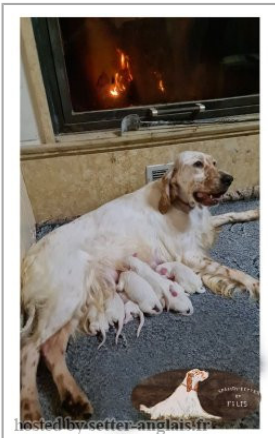

**JEMMA BY FILIS**

2017-02-03 (F) BEK 155817  
Couleur : Fau.PBl.Env. (lemon)

Père  
**RALE BY FILIS**  
(M)  
BEK 134826

**JEEP TOY ATHOS** (M) BEK 66252 -  
tricolore

**RQNA** (F) BEK 081471 - lemon

**PACHO** (M) BEK 045314