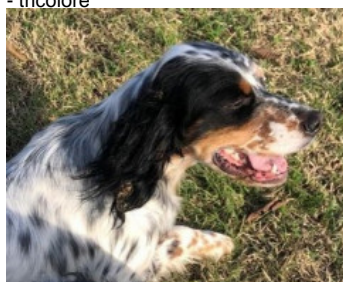

SUA

2023-03-05 (F) LOE 2673919
Couleur : Tricolor (tricolore)

hosted by setter-anglais.fr

Père
VENON
2026-04-21 (M)
LOE 2589812
- tricolore

IZTINGORRI LANDU dit LIO
2015-07-02 (M) LOE 2261582 -
bluebelton