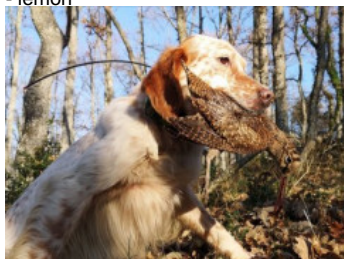

MOSTITXUALDE TIMBA

2022-07-19 (F) LOE 2655505
 Couleur : Blanco y negro (bluebelton)
[fiche affixe](#)

Père
MOSTITXUALDE LASTER
 2015-08-30 (M)
 LOE 2287522
 (?Vencedor XIII MASTER Ccbp)
 - lemon

MOSTITXUALDE HIL 2012-05-20 (M)
 LOE 2103349 (Vencedor IX Master CCB)