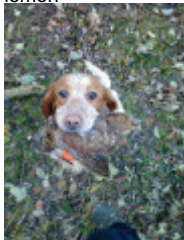

ASUN 2007-07-11 (F) LOE 1749303 -
lemon