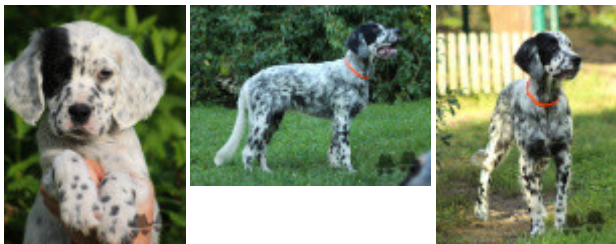

Eleveur : Jana Votrubová / Propriétaire : Jana Votrubová (737609483, jvotrubw@zas-me.cz)
Sang italien (estimation) : 77 %
Estimation des points au pédigrée : 29

Taux de consanguinité (estimation) : 6.9 %

LUX OD BENCICA (3 X 4) : 0.016876
BEA VIS TRANQUILLA (3 X 4) : 0.015625
LIVIA OD BENCICA (4 X 5,5,5) : 0.008118
ATTILA HOPE (4 X 5,5) : 0.007812
BECKER OD BENCICA (4 X 5,5) : 0.004181
KIP OD BENCICA (6,6,7,7,7 X 6,7,7,7,8,8,8,8,8,8) : 0.003906
BLIC OD PASTORCICA (5 X 4,6,6,6) : 0.003906
IRA DELLADERCHI (5,6 X 6,6,7,7,7) : 0.002594
DEN OD BENCICA (5,6 X 6,6,7,7,7) : 0.002518
ITRI DELLA BASSANA (6,7,8,8,8,8 X 7,7,8,8) : 0.001068
DOLLY Z LODINSKYCH LUHU (5 X 6) : 0.000977
GIP DELLA BASSANA (7,7,7,8,8,8,8 X 7,8,8,8,8,8) : 0.000488
LOPEZ DELLA BASSANA (7,8,8,8,8,8,8 X 8,8,8) : 0.000458
DUN DEL MESCHIO (8,8 X 8) : 0.000061
RADENTIS GIAN (8 X 7) : 0.000061
CIBA DELLA BASSANA (7,8,8 X 8,8) : 0.000031

Note : les données ne sont pas garanties. Elles ont été entrées par les membres sans garantie d'exactitude.