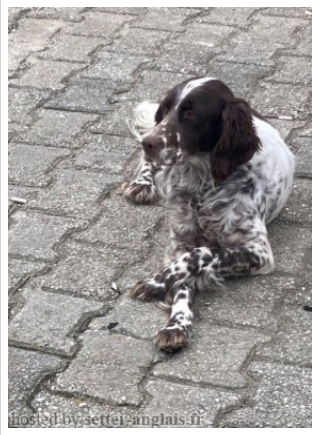

BETA

2021-05-30 (F) KIF-ES-5198
Couleur : Mar.PBl.Env (liver)

hosted by setter-anglais.fr

Père
TRABZON MARKUS
2017-09-20 (M)
KIF-ES-2113
- liver

GISTREDO MAIKEL dit DIDO
2012-12-21 (M) LOE 2110281 -
bluebelton