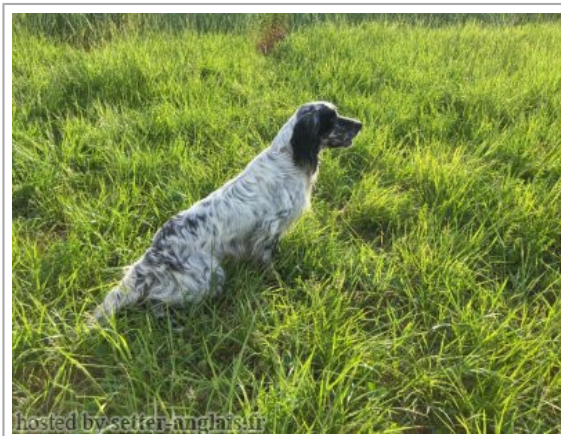

VALY DE LA VALLEE DE CHAMPLEBOUT

2024-03-29 (M) LOF 290150/49400

Couleur : Noï. PBl.Env.Mou. (bluebelton) / Dyspl. : A
[fiche affixe](#)

hosted by setter-anglais.fr

ITOT DES TERRES DE LUDE
2013-07-19 (M) LOF 230290/39506
(CHGQ) - bluebelton

[[Lien...](#)] / Eleveur : Duverneuil Laurent / Propriétaire : Soulas Jean Luc
 ADN=compatible Père.
 Taille : 58 cm
 Cotation : 1
 Puce : 250269591748383
 Dépôt ADN
 Sang italien (estimation) : 67 %
 Estimation des points au pédigrée : 45