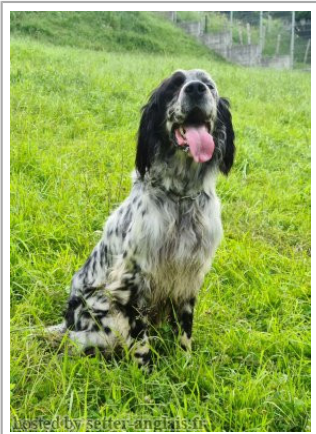

DICK

2018-10-19 (M) LOE 2451369

Père
[KANPOGANE YANKI](#)
 (M)
 LOE 1641353
 - tricolore

[KANPOGANE SEI](#) (M) LOE 1331490

[KANPOGANE NEUS](#) (F) LOE 984112

[KANPOGANE NAIK](#) (M) LOE 984110

[KANPOGANE PEPSI](#) (F) LOE 1229347

[KANPOGANE HUR](#) (M) LOE - bluebelton

[KANPOGANE GARBI](#) 1996-08-08 (F)
 LOE 476824 - bluebelton

[KANPOGANE HUR](#) (M) LOE - bluebelton

[KANPOGANE GARBI](#) 1996-08-08 (F)
 LOE 476824 - bluebelton

[KANPOGANE OKIN](#) (M) LOE 1.101.143