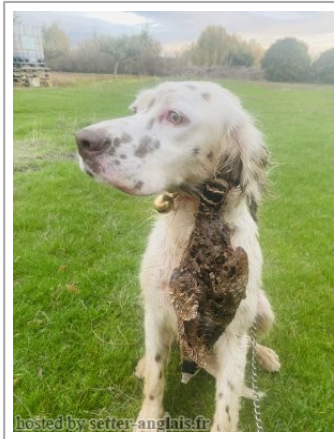

AURA DEL BAJO CARRIÓN

2022-06-09 (F) LOE
[fiche affixe](#)

<p>Père ARGO 3 2016-06-29 (M) LOE</p> 	<p>KROSS DE SOSOBAL 2009-03-08 (M) LOE 1876460 - lemon</p> 	<p>BIG JIM 2000-12-01 (M) LOI LO0188207 (CH GQ, Ch. Int. Lav., Camp. Ripr., Ch. Ital. Lav.) - liver</p> 	<p>LERRY 1997-02-14 (M) LOI ST555862 (Ch GQ, Ch IT) - bluebelton</p> 
<p>Mère HADA DE REZAÑA (F) LOE 2536265 - bluebelton</p> 	<p>RADENTIS QUORUM 2 2010-05-30 (M) LOI LO10132622 - bluebelton</p>	<p>RADENTIS BARBONE 2005-01-12 (M) LOI LO0572502 - bluebelton</p> 	<p>RADENTIS NOMAR 1998-03-22 (M) LOI LO98133353 ((CHGQ CHIT / CHIT.B)) - liver</p> 
		<p>RADENTIS SIRIA 2002-02-28 (F) LOI LO0286503 - lemon</p>	<p>RADENTIS SONIA 2001-10-24 (F) LOI LO0230670 - lemon</p> 
	<p>DENDABERRI SENDA (M) LOE 65777854 - Liver</p> 	<p>DENDABERRI OBAMA 2012-10-10 (M) LOE 2130969 (CH IT) - lemon</p> 	<p>BORG 1991-04-08 (M) LOI ST441773 - lemon</p> 
		<p>GILDA 2011-09-03 (F) LOE 2043940</p> 	<p>LEA 1998-06-11 (F) LOI LO9922631 - lemon</p>
		<p>PICENUM PAT 2006-06-21 (M) LOI LO06107891 - bluebelton</p>	<p>RADENTIS ZUM 2002-07-08 (M) LOI LO02161851 (Camp. Tr. (Ch GQ), Camp. Int. Lav., Camp. Ital. Lav.) - lemon</p> 
		<p>RADENTIS PENNA 2008-09-05 (F) LOI LO0977154 - lemon</p> 	<p>ARA DEL ARAVINEJO 2005-08-03 (F) LOE 1544526 - lemon</p>

Eleveur : DEL BAJO CARRIÓN / Propriétaire : Álvaro Asensio (648986786, setterdelbajocarrion@gmail.com)
 Sang italien (estimation) : 70 %
 Estimation des points au pédigrée : 5

Taux de consanguinité (estimation) : 2.6 %