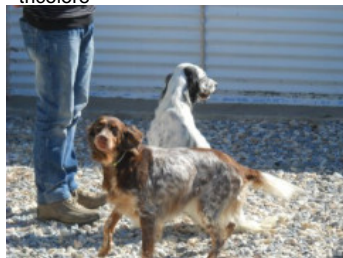

CANENSIS RUDY (M) BEK 25175

ERIK (M) BEK 07124

ZARA DI VALMARECCHIA
1997-07-01 (F)
BEK 017092 - bluebelton

GIP DI CROCEDOMINI
1998-03-25 (F) LOI LO98144899 - bluebelton

BEA (F) BEK 35652

UGOLA DEL BINARIO 1992-03-03 (F)
LOI ST458256 - tricolore

Mère
RADENTIS BORA
2009-01-14 (F)
LOI LO09151630
- tricolore