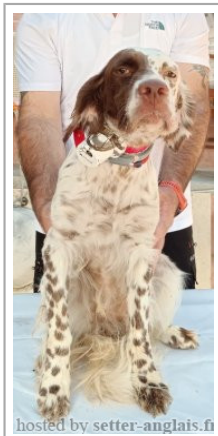

CADI DEL SÖZEBAKAN

2023-06-01 (F) LOF KIF-ES-7305
Couleur : L?VER BELTON
[fiche affixe](#)

hosted by [setter-anglais.fr](#)

Père
JAMESON OD NOVOVICA
2019-04-29 (M)
LOF 708333
- L?VER BELTON

ARTU DEL FABIOMASSIMO
2016-01-03 (M) ROI16/44751 - Liver