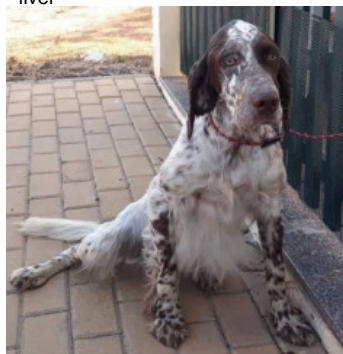

SAMBA

2021-03-19 (M) LOP 594514
Couleur : Mar.PBl.Env (liver)

Père
HARD DO YELSAR
2017-08-12 (M)
LOP 558693
- liver

CELTA ACEARRICA 2015-08-17 (M)
LOE 2282736 - liver

JAGA DE PLAYABARRI 2914-02-06
(F) LOE 2202130 - liver

DENDABERRI NERUDA 2011-12-31
(M) LOE 2101492 - liver

INA DE VECRIS 2013-06-15 (F) LOE
- bluebelton

DARIO 2007-01-13 (M) LOE 1999198
(ChTr. Ch Ripr. Miglior Setter Spagna 2011,
Partecipa a Campionato Europeo Setter
Beccacce 2011) - lemon