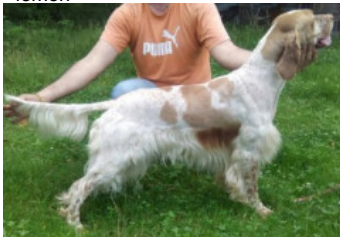

**GRETA DE LA ZAMINA**

2021-07-10 (M) LOE 2599297  
Couleur : Blanco y negro (bluebelton)  
[fiche affixe](#)

photos by settramp1818

**DENDABERRI KIDE** (M) LOE  
1859486

Père  
**GAS DE SETTER DE OREÑA**  
2014-10-09 (M)  
LOE 2220509  
- lemon