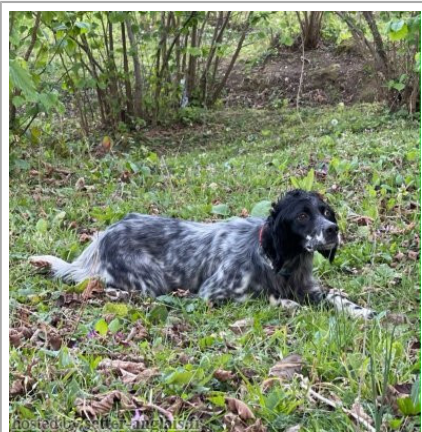

AL?CE DEL BISANTHE

2020-07-20 (F) KIF-ES-4464

Couleur : Noï.PBl.Env (bluebelton) / Dyspl. : A
[fiche affixe](#)

IZTINGORRI SUA 2007-10-23 (M)
LOE 1711165 (Tr CP, Tr BC,Ch EHFT-14) -
tricolore

Père
LUCAS DES SEPT PROVINCES
2015-03-16 (M)
KIF-ES-1645
- tricolore