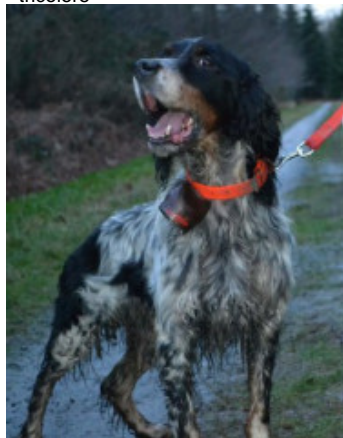

Père

UNTER DE L'ECHO DE LA FORET

2003-04-18 (M)

LOF 169796/27872

(TR)

- tricolore