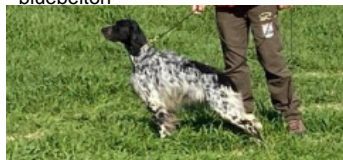

**MOSTITXUALDE TIPI**

2022-09-05 (F) LOE 2663791  
Couleur : Blanco y negro (bluebelton)  
[fiche affixe](#)

Père  
[LEIQANDI KONAN dit OBAMA](#)  
2017-04-21 (M)  
LOE 2363629  
- bluebelton

[OBAMA](#) 2011-10-10 (M) LOI  
LO1211394 (Ch GQ, CH(ES)T) - lemon