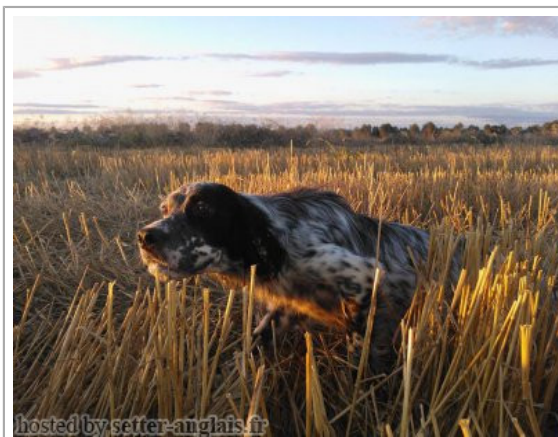

**ISA II DE EL ARCO IRIS llamada BRISA**

2012-12-16 (F) LOE 2138904  
 Couleur : Blanco y negro (bluebelton)  
[fiche affixe](#)

<p>Père  <a href="#">ARI DE L'ECHO DE LA FORET</a>        2005-09-04 (M)        LOE 1627059        - tricolore</p> 	<p><a href="#">OURAL DE L'ECHO DE LA FORET</a>        1998-03-02 (M) LOF 141973/23012        (CHA -TR) - tricolore</p> 	<p><a href="#">IBOS DU VAL BARREAU</a> 1993-08-20        (M) LOF 120246/17836 (TR, CH A) -        tricolore</p> 	<p><a href="#">BOI</a> 1984-02-20 (M)        LOF 96481/12378        (TR) - bluebelton</p>  <p><a href="#">ELGA DE LA CROIX GENTILHOMME</a>        1989-03-28 (F) LOF 98993/17939 (TR,        CH A, CH CS) - bluebelton</p>
	<p><a href="#">SAÏDA DE L'ECHO DE LA FORET</a>        2001-07-01 (F) LOF 160674/30214        (CH A, CH CS) - lemon</p> 	<p><a href="#">IENA DE L'ECHO DE LA FORET</a>        1993-04-24 (F) LOF 117867/21315 (Ch        A) - lemon</p> 	<p><a href="#">COW BOY DES RIVES DE LESTRIGON</a>        1987-05-30 (M)        LOF 91056/12289        (CHQC CH.T. CHP CHA TR) - lemon</p>  <p><a href="#">COSTA DE L'ECHO DE LA FORET</a>        1987-07-20 (F) LOF 92241/14491 -        bluebelton</p>
		<p><a href="#">LIDER DE PLAYABARRI dit LEADER</a>        1996-11-01 (M) LOE 856545 (Ch A, Ch        T, Tr GQ) - lemon</p> 	<p><a href="#">PALU'</a> 1993-09-04        (M) LOE 662202 (Tr        GQ) - lemon</p>  <p><a href="#">TESSA DELLA BASSANA</a> 1995-02-08        (F) LOI ST515986 - tricolore</p>
		<p><a href="#">NADE DE L'ECHO DE LANVAUX</a>        1997-04-14 (F) LOF 138295/26034        (TR, CH A, CH T) - lemon</p> 	<p><a href="#">HYPER DE L'ECHO DE LA FORET</a>        1992-01-01 (M) LOF        111469/16750 (CH T,        CH A, TR GQ) - lemon</p>  <p><a href="#">GRACKEL</a> 1991-05-01 (F)        LOF 109008/18375 (TR, CH        P, CH T) - tricolore</p> 

Propriétaire : José Miguel biota luna (676513216)  
Sang italien (estimation) : 76 %  
Estimation des points au pédigrée : 20