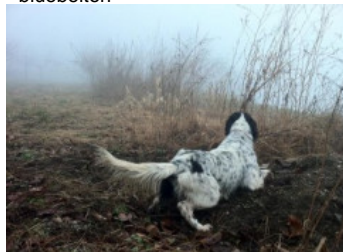

DOLLY detto DI VASSALLO

2013-07-14 (F) LOI 13132997
Couleur : TRICOLORE

Père
HILL DI CROCEDOMINI
2008-03-20 (M)
LOI LO08106958
- bluebelton

CLEM 2004-01-03 (M) LOI
LO0456911 (Ch. Ital. Lav., Ch. Int. Lav.) -
bluebelton