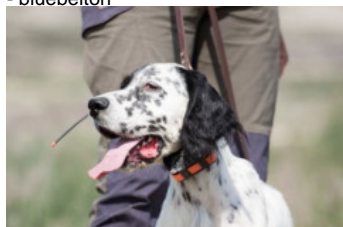

INDI DEL HACHO

2023-12-05 (F) LOE 2712717
Couleur : Lemon
[fiche affixe](#)

hosted by setter-anglais.fr

DENDABERRI OBAMA 2012-10-10
(M) LOE 2130969 (CH IT) - lemon

Père
DENDABERRI XORO
2020-04-28 (M)
LOE 2530698
- bluebelton