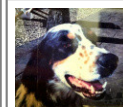

RENE (M) LOE 1242632
- tricolore