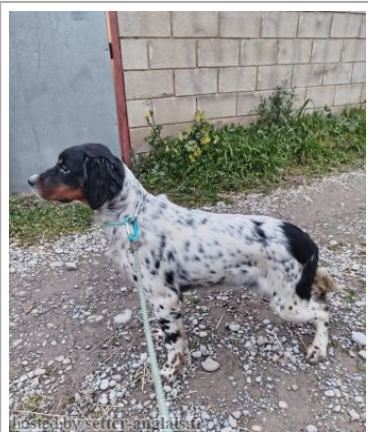

IRIMENDI SETTER IRIS

2024-08-14 (F) LOE 2721199
 Couleur : Tricolor (tricolore) / Dyspl. : A
[fiche affixe](#)

Père
IRIMENDI SETTER BAT
 2017-11-30 (M)
 LOE 2407381
 - tricolore

KRAUS DE XALIMA (M) LOE
 1557711

IKATZ DE SALLOBENTE 2008-08-16
 (F) LOE 1840593 - tricolore

RENE (M) LOE 1242632 - tricolore

BELL DE XALIMA (F) LOE 1148736

KRAUS DE XALIMA (M) LOE
 1557711

PIA (F) LOE 1206398

IZTINGORRI ARGÍ
 (M) LOE 0705212 -
 bluebelton