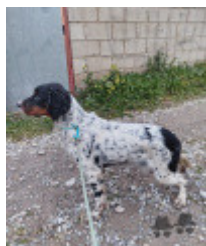

Mère <u>IRIMENDI SETTER BIK</u> 2017-04-16 (F) LOE 2367859 - bluebelton	<u>KANPOGANE YANKI</u> (M) LOE 1641353 - tricolore	<u>KANPOGANE SEI</u> (M) LOE 1331490	<u>KANPOGANE NAIK</u> (M) LOE 984110	
	<u>ARGI I llamada SUA</u> 2015-04-08 (F) LOE 2258014 - bluebelton	<u>KANPOGANE NEUS</u> (F) LOE 984112	<u>KANPOGANE PEPSI</u> (F) LOE 1229347	<u>KANPOGANE HUR</u> (M) LOE - bluebelton
	<u>TUL DE LORDITZ</u> 2005-08-12 (M) LOE 1561360 - bluebelton	<u>GARBUNO-KO DAR</u> 2008-07-01 (F) LOE 1802105 - lemon	<u>KANPOGANE GARBI</u> 1996-08-08 (F) LOE 476824 - bluebelton	
			<u>PAF DE BAYARA</u> (M) LOE 1084081	
			<u>POSPOLINA DE BAYARA</u> (F) LOE 1094557	
			<u>GIBELTARIK PERRY</u> 2006-03-01 (M) LOE 1670916 - lemon	
			<u>BAMBA</u> 2004-05-20 (F) LOE 1650033 - bluebelton	

Eleveur : IRIMENDI SETTER / Propriétaire : Eduardo
Sang italien (estimation) : 50 %

Note : les données ne sont pas garanties. Elles ont été entrées par les membres sans garantie d'exactitude.