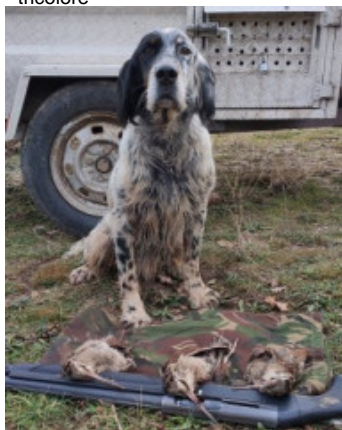

IRIMENDI SETTER IRIS

2024-08-14 (F) LOE 2721199
 Couleur : Tricolor (tricolore) / Dyspl. : A
[fiche affixe](#)

Père
IRIMENDI SETTER BAT
 2017-11-30 (M)
 LOE 2407381
 - tricolore

KRAUS DE XALIMA (M) LOE
 1557711