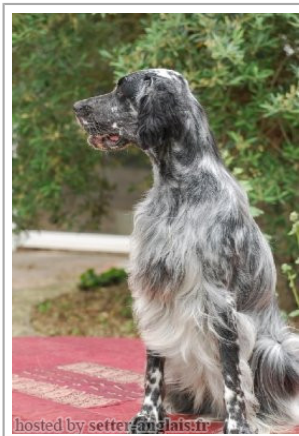

EMA DELLA CRUISMANY

2009-04-19 (F) LOF 204863/40548

Couleur : Noi.PBl.Env (bluebelton) / Titres : TAN, CH IE / Dyspl. : A
[fiche affixe](#)

Père SERONE 2001-09-11 (M) LOF 162848/27730 - lemon	JACOB LE FOYER DU SETTER 1994-05-30 (M) LOI 550312 - lemon	DIEGOLLA BASSANA 1990-04-10 (M) LOI ST418265 - lemon	LORD DELLA BASSANA 1983-01-18 (M) LOI ST262288 - lemon	
	NIKITA DU PORT FILEN 1997-08-30 (F) LOF 140498/25768 - bluebelton	BETTY LE FOYER DU SETTER (F) SHSB408813 (CH)	FAIRRAY HEARTBREAK ORANGE HIDALGO 1984-10-16 (M) LOI ST395486 (CH) - lemon	LAICA DELLA BASSANA 1983-11-29 (F) LOI ST284520 - lemon
Mère TESSA 2002-07-24 (F) LOF 168406/32322 - tricolore	PICASSO 1999-05-03 (M) LOF 148045/23537 - tricolore	LIBERTY DU PORT FILEN 1995-06-24 (M) LOF 128370/19582 (TR, CH CS, CH IB) - bluebelton	FAIRBANKS DU GUET DE NOLE 1990-09-22 (M) LOF 106201/15237 (Ch P) - tricolore	
		LAGUNTSA DEL MONTE LEGATE 1990-02-07 (F) LOF 107801/17219 - lemon	HAINZA DEL MONTE LEGATE 1989-06-24 (F) LOF 106227/16775 - bluebelton	
	  OPALINE LE FOYER DU SETTER 1998-06-11 (F) LOF 147883/26340 - tricolore	MEPPY LE FOYER DU SETTER 1996-03-27 (M) LOF 136140/20200 (CH ES B) - bluebelton	 OAKLEY'S BULLETPROOF 1993-04-18 (M) SHSB533692 (Champion USA)	ALAI DEL MONTE LEGATE 2022-06-29 (M) LOE 281369 (Ch Espagne) - bluebelton
		NIKITA DU PORT FILEN 1997-08-30 (F) LOF 140498/25768 - bluebelton	HALLELUJA LE FOYER DU SETTER (F) LOF	LARRA DEL MONTE LEGATE (F) LOE 230713 (Champion)
		OAKLEY'S BULLETPROOF 1993-04-18 (M) SHSB533692 (Champion USA)	LIBERTY DU PORT FILEN 1995-06-24 (M) LOF 128370/19582 (TR, CH CS, CH IB) - bluebelton	 CLARIHO HOLIDAY SUNRISE (M) AKC.SF265732 (Champion USA)
		  INGA LE FOYER DU SETTER 1993-05-21 (F) 504623 - tricolore	LAGUNTSA DEL MONTE LEGATE 1990-02-07 (F) LOF 107801/17219 - lemon	OAKLEY'S ROXANNE (F) AKC.SM875726 (Champion USA)
		ELIA 1991-04-10 (M) LOI ST435417 - tricolore	BETTY LE FOYER DU SETTER (F) SHSB408813 (CH)	

Eleveur : MELLE SEBASTIEN / Propriétaire : Daniel Mulero
Cotation : 3
Tatouage : 2GGW364
Sang italien (estimation) : 37 %
Estimation des points au pédigrée : 24