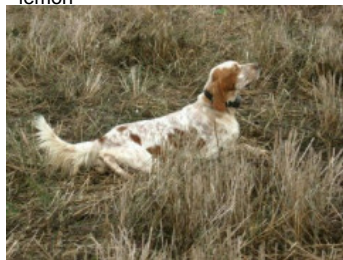

RADENTIS ULLA

2011-06-02 (F) LOI LO1131255
Couleur : bianco arancio (lemon)
[fiche affixe](#)

hosted by setter-anglais.fr

RADENTIS BOSS 1997-01-13 (M)
LOI ST559823 - lemon

Père
RADENTIS IGOR
2007-07-24 (M)
LOI LO0858253
- lemon