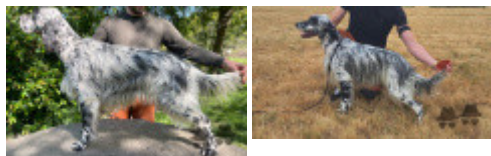

Résultats expositions

Lieu	Date	Classe	Juge	Qualif. Pts
FR MAURON (RE)	2025-06-29	CJM	M. MORLAIS LOIC (FR)	3 EXC 8
58 cm. DCC. Âge : 11 mois. Exc tête avec un léger fanon. Exc sortie d'encolure et ligne de dos. Dans le rectangle. La poitrine demande à descendre. Exc mouvements.				
FR Segré	2025-08-24	CJM	Nathalie Parent	2 EXC 9
59cm DCC- bien dans le format - exc ossature aplombs et pieds- belle poitrine - exc angulation - tête correcte attention aux fanons - encolure correcte - modèle sportif dans son ensemble - la ligne de dos doit se tendre - démarche facile				
FR Saint Brieuc	2026-05-09	COM	Mr Bouée Pascal	1 EXC 10
Total des points				27