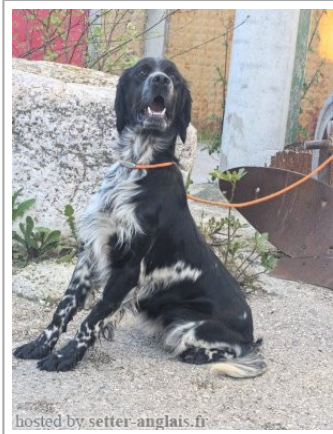

**ALYA**

2024-11-26 (F) K?F-ES-8746  
Couleur : Noi.PBl.Env (bluebelton)

hosted by setter-anglais.fr

Père  
**BE?LER'S SETTER BALERO**  
2020-05-22 (M)  
KIF-ES-4160  
- bluebelton

**NIKON** 2017-03-24 (M) JR706914 - bluebelton

**SCIAMANO** 2013-11-05 (M) LOI 1416075 - bluebelton

**MALA OD SPASILEND** 2014-03-21 (F) JR705081 - tricolore

**PEPE** 2005-09-10 (M)  
LOI LO0623486 (Ch. Ital.  
Lav., Ch. Int. Lav., Camp.  
Ripr.) - bluebelton