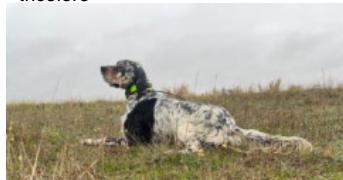

Père

DENDABERRI XENON

2020-04-05 (M)

LOE 2530620

(CAMPEÓN EUROPA BECADAS,
ViceCampeón de Europa Montaña,
ViceCampeón de Europa Becadas)

- tricolore