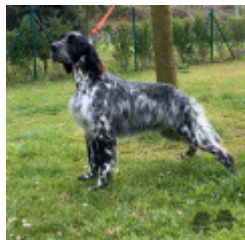

Note : les données ne sont pas garanties. Elles ont été entrées par les membres sans garantie d'exactitude.