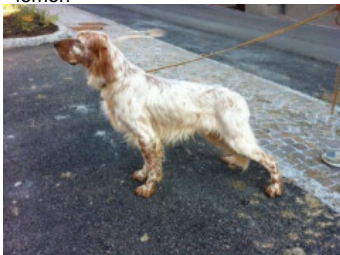

BART

2015-07-13 (M) LOI LO15142570
Couleur : BIANCO ARANCIO (lemon)

Père
GION DI CROCEDOMINI
2008-01-06 (M)
LOI LO08103087
(Camp. Ripr. (CH))
- lemon

GIBELTARIK FLEMMING 2003-08-23
(M) LOI LO0790204 - lemon