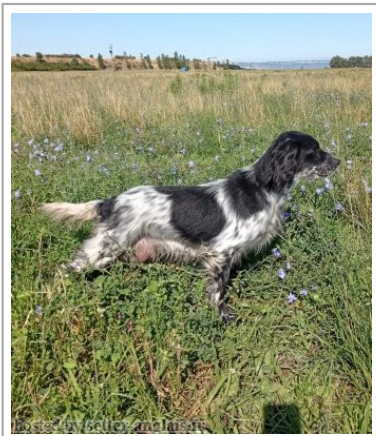

ANDA DEL DUDA dite ALMA

2020-01-06 (F) JR710166
 Couleur : Noi.PBl.Env (bluebelton)
[fiche affixe](#)

Père
NAOMO
 2012-10-03 (M)
 LOI LO12157965
 (Ch. Ital. Lav., CH GQ)
 - bluebelton

KAPO' 2003-11-10 (M) LOI
 LO0439835 (CH GQ, CH IT) - bluebelton