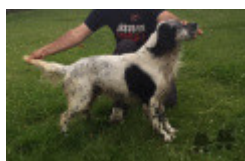

Propriétaire : SAGASTI JOSE' IGNACIO
LOE 2081627, LOI 1084761
Tatouage : 380260080005502
Estimation des points au pédigrée : 15

Taux de consanguinité (estimation) : 3.6 %

VANGOGH DELL'AD MONTES (5,5 X 3) : 0.015625
LEM DEL RESEGONE (8,8,8,8,8,8,8 X 6,6,6,7,7,7,7,7,8) : 0.004669
NEGUS (6,6 X 4) : 0.003906
DECOR LOT (6,6,7,8,8 X 5) : 0.002930
DUN DEL MESCHIO (7,7,7,8,8,8,8,8,8,8 X 7,7,8) : 0.002014
RUDY DEL DIANELLA (7,7 X 5,5) : 0.001953
FRANCINI'S RAS (7,7 X 5,5) : 0.001953
FRANCINI'S VANITY (8,8,8,8,8,8 X 6,6) : 0.000977
MERA DELL ORSONE (8,8,8 X 6,6,7,7,8) : 0.000885
ORFEO DELLA TRAPPOLA (7,8 X 6) : 0.000366
ARTU (8 X 7,7,8,8,8,8,8) : 0.000305
RALF DEL DIANELLA (8,8 X 6,6) : 0.000244
FRANCINI'S LINDA (8 X 7) : 0.000061
MISS 3 DELLE VALLATE (8 X 8,8) : 0.000061
GANNER DEI DIAVOLI BIANCHI (8 X 7) : 0.000061
VANNI DEL VO' (8 X 8) : 0.000031

Note : les données ne sont pas garanties. Elles ont été entrées par les membres sans garantie d'exactitude.