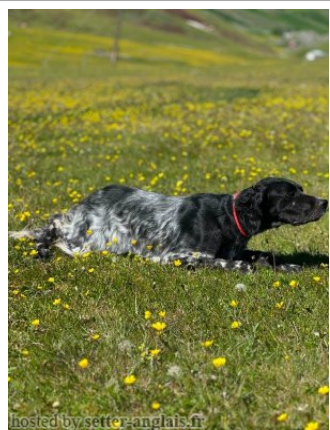

**ALBA DEL M?S?RO?LU**

(F) KIF-ES-8872  
[fiche affixe](#)

hosted by setter-anglais.fr

Père  
[AP?AH DEL BISANTHE](#)  
 2020-07-20 (M)  
 KIF-ES-4462  
 - bluebelton

[LUCAS DES SEPT PROVINCES](#)  
 2015-03-16 (M) KIF-ES-1645 -  
 tricolore