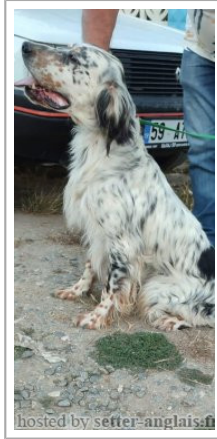

ARTU

2021-05-12 (M) KIF-ES-5077
Couleur : Noi.Mar.Fau.PBl.Env (tricolore)

| | | | |
|--|---|---|---|
| <p>Père <u>K?L?c TEAM BARON dit GAPRO</u> 2017-07-01 (M) KIF_ES_2018 - bluebelton</p>  | <p><u>RIJANIS T-KASTRO</u> (M) JR704692ES</p>  <p><u>DIVA DIGAL</u> 2016-01-01 (F) JR705345ES - bluebelton</p> | <p><u>ARTU</u> 2009-06-20 (M) LOI LO09167530 - bluebelton</p>  <p><u>RIJANIS CALLA</u> 2011-05-22 (F) 703549</p>  <p><u>ABEL DIGAL</u> (M) JR704305ES</p> <p><u>SETY DIGAL</u> (F) JR703526ES</p> | <p><u>KAPO</u> 2003-11-10 (M) LOI LO0439835 (CH GQ, CH IT) - bluebelton</p>  <p><u>AMBRA</u> 2005-09-02 (F) LOI LO0610828 - bluebelton</p> <p><u>QUAN DEL VOLANO</u> 2006-09-10 (M) LOI LO0737035 - bluebelton</p>  <p><u>RIJANIS GRANADA-ADA</u> (F) JR700237ES</p>  <p><u>MAXIMUS OD KARAOTOKA</u> 2009-12-21 (M) LOI LO1349656 - bluebelton</p> <p><u>RIMERI DIGAL</u> (F) JR703220ES - bluebelton</p>  <p><u>DIEGO DIGAL</u> (M) JR702045ES</p> <p><u>LIANA</u> (F) JR703522ES</p> |
|--|---|---|---|