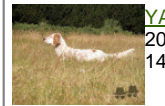

OLA DE CUMBRAOS (F) LOE
1104114

ZAGO 1999-07-30 (M) LOI
LO99184762 - bluebelton

**RASCA DES BERGES DE LA
GÉLINE** 2000-01-24 (F) LOF
156443/29090 - lemon

inconnu

inconnu

YAN DE BOSENDE
2004-05-21 (M) LOE
1436570