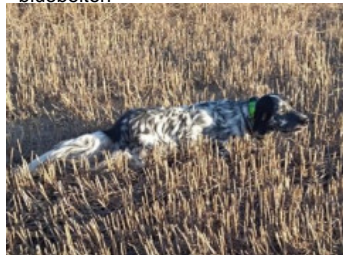

TANER'DEN GOLF

2025-03-28 (M) LOF KIF-ES-8919
Couleur : Bluebelton
[fiche affixe](#)

hosted by setter-anglais.fr

Père
BOBY
2020-04-12 (M)
LOI 21/172800
- bluebelton

PICO dit ENO 2015-05-07 (M) LOI
LO15109489 - bluebelton