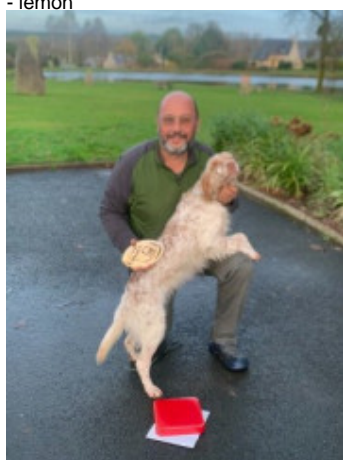

ARPER DES DEMONS DE GERGOVIE

2025-05-08 (M) LOF 295813
 Couleur : Noï. PBI.Env.Mou. (bluebelton)
[fiche affixe](#)

<p>Père STRIKE DE LA CROIX SAINT VICTOIRE dit SSKO 2021-06-27 (M) LOF 274659/46892 (TAN, CH GNS) - bluebelton</p> 	<p>CUCCA'S X-FACTOR 2014-06-26 (M) LOF 253966/42451 (CH IT, CH(ES)B, CH(E)GQ) - lemon</p> 	<p>CUCCA'S ORFEI 2010-09-30 (M) LOI LO10171813 - lemon</p> 	<p>ORIO 2002-05-14 (M) LOI LO02116390 (Camp. Tr. (Ch GQ)) - bluebelton</p> 
	<p>INDIA DE LA CROIX SAINT VICTOIRE 2013-12-11 (F) LOF 231755/46805 (Ch GS, CH GQ) - bluebelton</p> 	<p>VERDI DU BIEF JOLI 2004-03-14 (M) LOF 174726/28629 (CHT CHGS) - bluebelton</p> 	<p>TOY DU SENTIER DES LUTINS 2002-09-29 (M) LOI LO167778/27198 (TR) - lemon</p> 
		<p>DINAH DE LA CROIX SAINT VICTOIRE 2008-03-10 (F) LOF 196120/38770 (TR, CH IB, CH(MONTENEGRO)B) - lemon</p> 	<p>RADENTIS OSLO 2003-02-18 (M) LOF 175114/27644 (CH.T. -CHP -CHA -CHIB -CHCS -TR) - bluebelton</p> 
			<p>RÉVA DE MALAUSE 2000-07-15 (F) LOF 155754/29566 (TAN) - lemon</p> 

Mère
SOAZIG DES SORCIERES DU SANCY dite PEARL
 2021-05-26 (F)
 LOF 273248/55102
 (TAN, TR, CH GNS)
 - lemon

NONU DU MONT DES EGINES
 2017-11-13 (M) LOF 253656/44385
 (TAN) - bluebelton

IRON DES BELLES DU CAUSSE
 2013-03-28 (M) LOF 226992/38548
 (TR GQ) - bluebelton