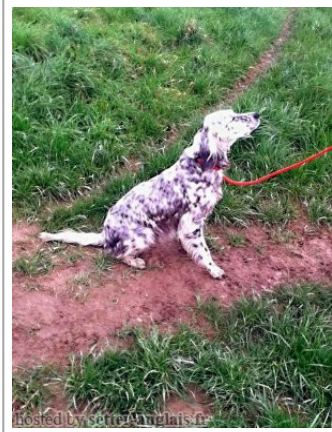

CHENDRA DE LAPURDI

2007-06-22 (F) LOF 192835/38668
Couleur : Noi.PBl.Env.mou (bluebelton)
[fiche affixe](#)

hosted by setter-anglais.fr

MAGIC DU DOME ETOILE
1996-04-26 (M) LOF 131850/20893
(TR, CH A, CH P, CH T) - bluebelton