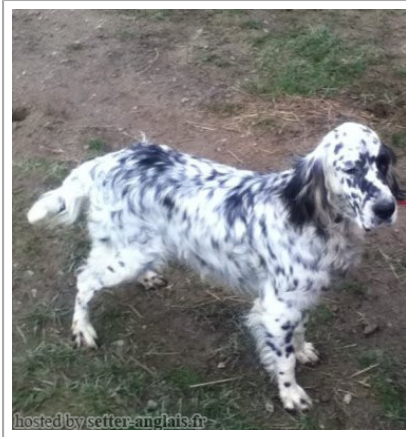

CHINA DU MILOBRE DE BOUISSE

2007-03-26 (F) LOF 190763/42365
Couleur : Noi.PBl.Env .mou (bluebelton)
[fiche affixe](#)

Père
TAICHOU DU MILOBRE DE BOUISSE
2002-07-30 (M)
LOF 166716/27209
(TR, CH A)
- bluebelton

OZZY DE LA TOUR PHILIPPE
1998-05-28 (M) LOF 144135/23701
(TR CHA CHP CH.T.) - bluebelton

NIKITA DU POULIT SAN DANIS
1997-10-29 (F) LOF 141416/25921 - bluebelton

HERMO DU MAS D'EYRAUD dit HARO 1992-06-19 (M) LOF 115426/19833 (Ch GQ) - bluebelton